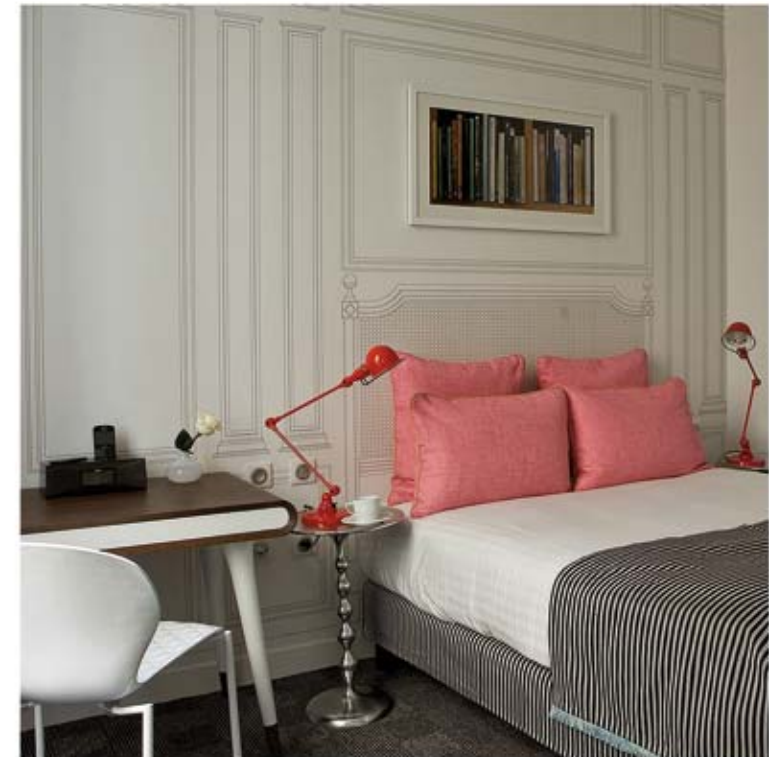

HOTEL JOYCE

Au coeur de Paris 9, le nouvel hôtel Joyce ouvert en novembre 2009 est une réussite de confort et d'élégance, d'une exceptionnelle luminosité. Une référence de l'hôtellerie parisienne, chaque chambre est unique, le salon sous verrière mérite de s'y attarder.

In the heart of Paris 9, the new Joyce Hotel opened in November 2009. A harmony of comfort, elegance and exceptional brightness, a pure example of Parisian hospitality. Each room is unique, the lounge under the glass roof draws you to linger.