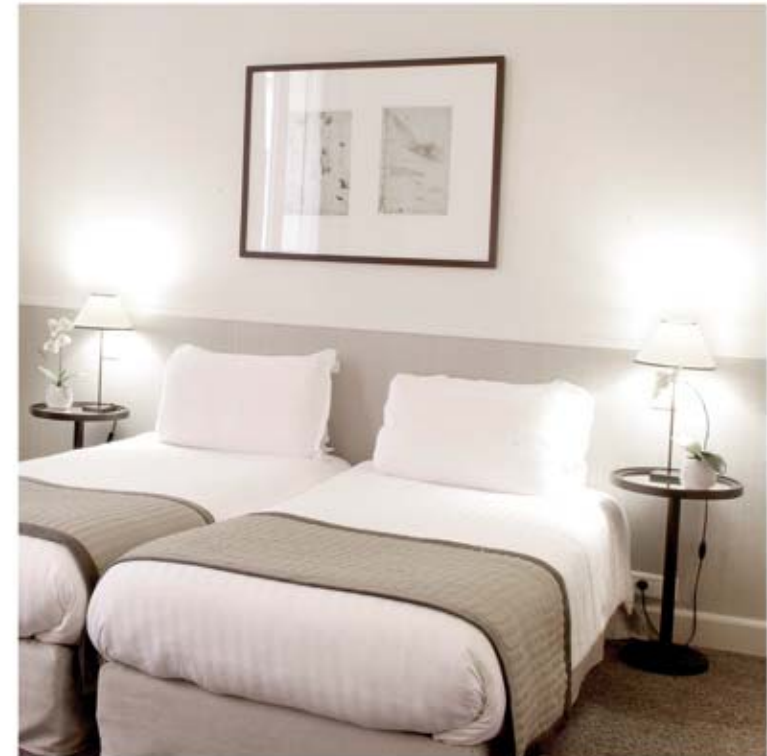

# MALTE

Un emplacement exclusif, tout près du Louvre et de l'Opéra Garnier, à deux pas de la Bourse et de la Place des Victoires, lieu mythique de la mode, l'hôtel Malte Opéra bénéficie d'un des meilleurs sites pour un séjour touristique ou un déplacement d'affaires. Son patio fleuri, son immense salon, sa salle de petit-déjeuner chaleureuse séduira les plus exigeants d'entre vous.

*An exclusive location, near the Louvre and the Opéra Garnier, a short walk from the Bourse and the Place des Victoires, a fashionable yet historical location, the Hotel Malte Opéra is a great start-off point from one of the best sites for a tourist visit or business trip alike. Its patio decorated with flowers, its large lounge area and its cheerful breakfast room will delight even the most demanding visitor.*